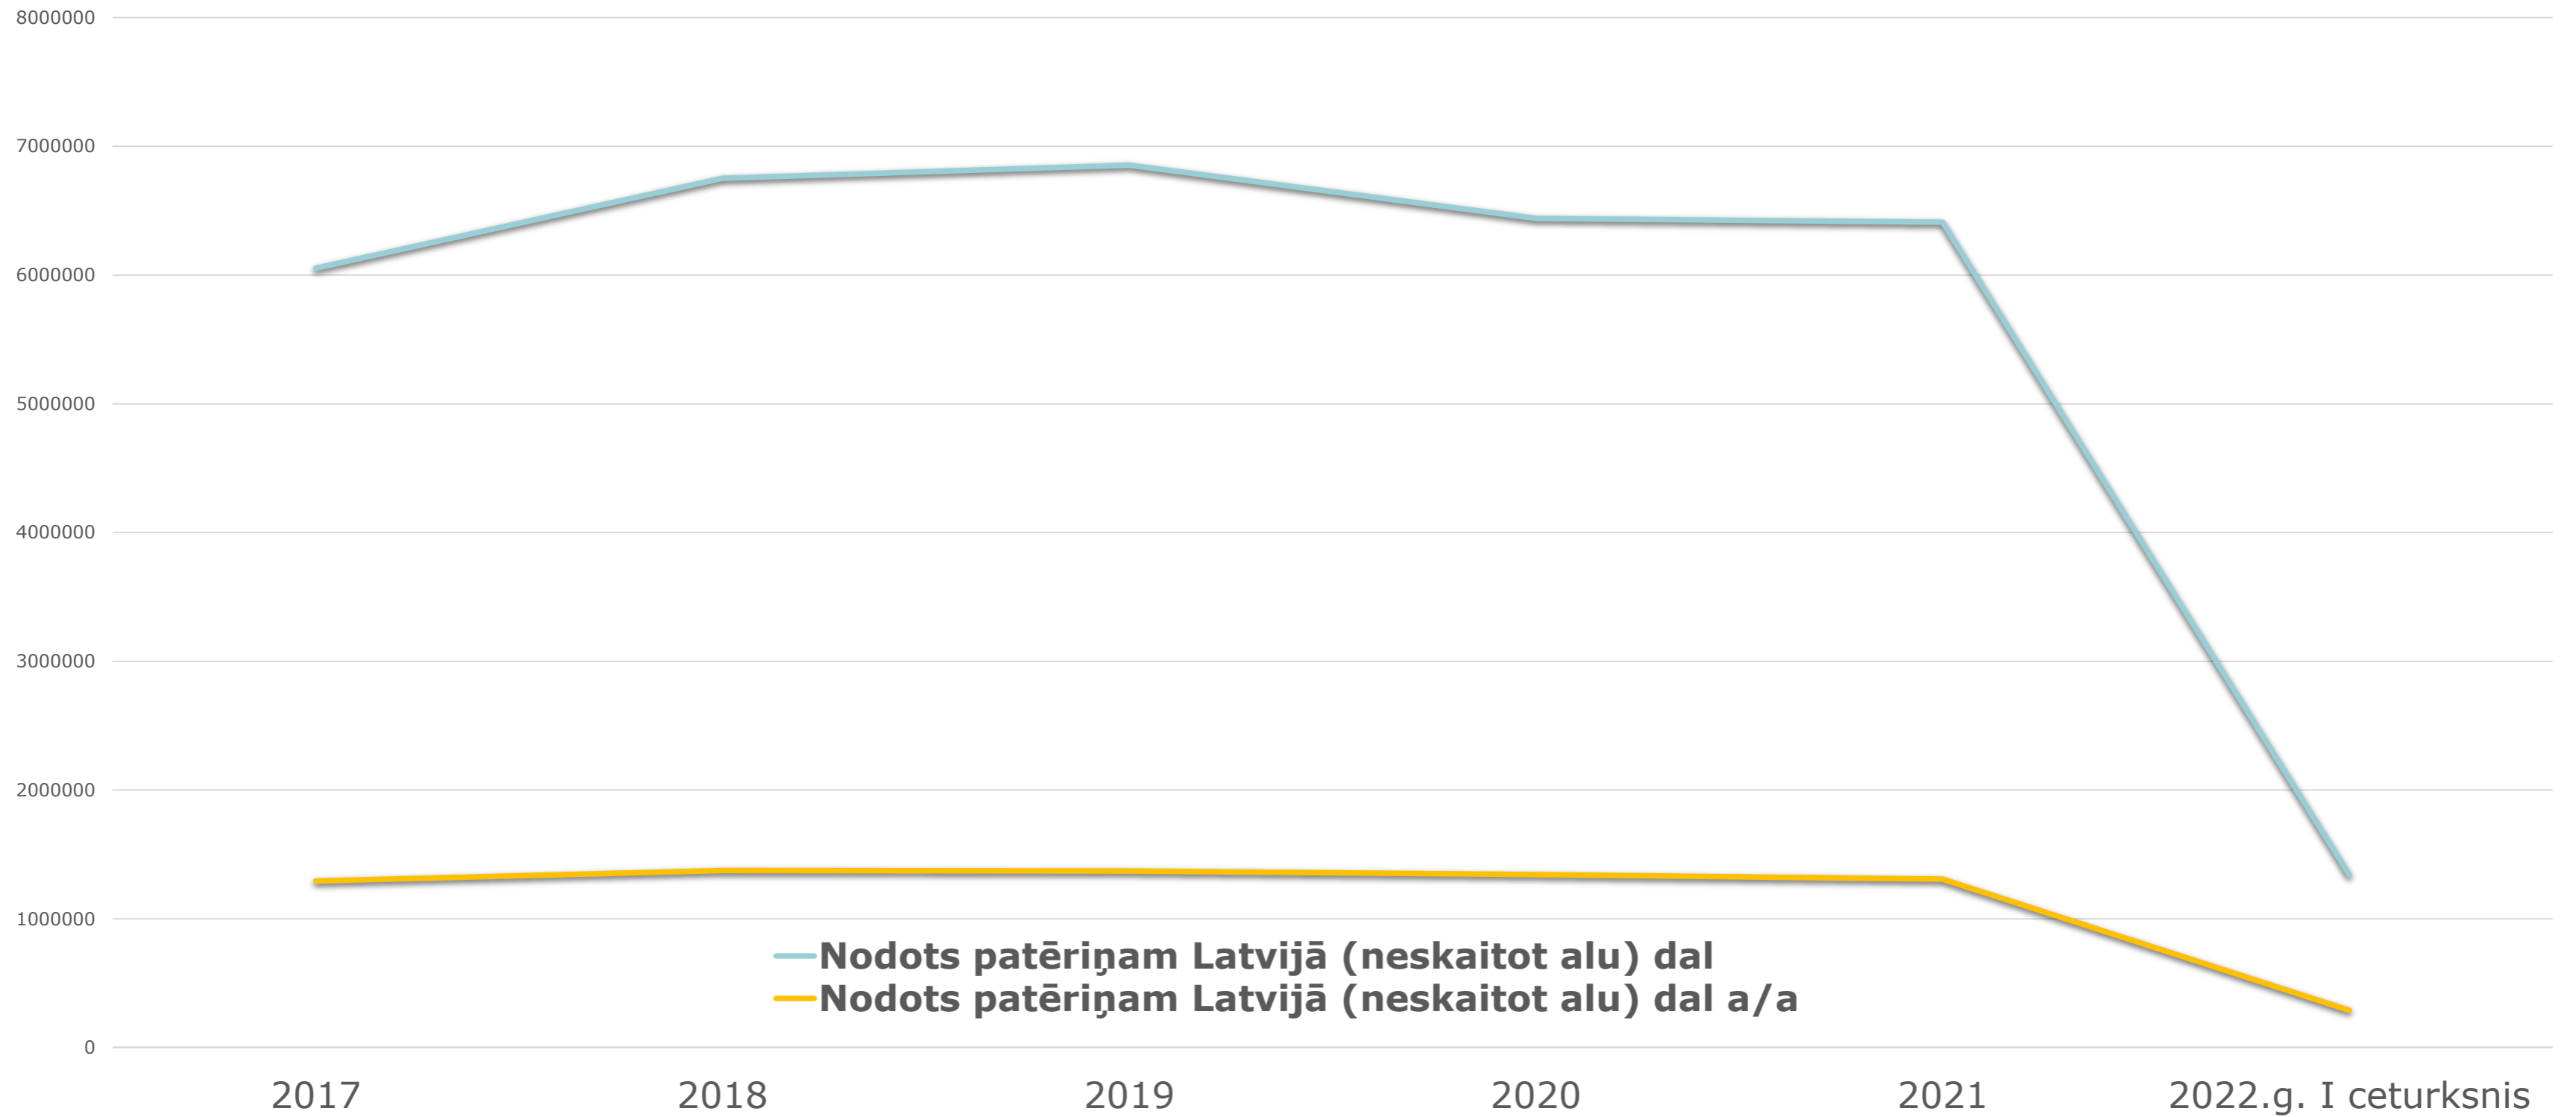

Patēriņam nodotie alkoholiskie dzērieni (dal; dal a/a)